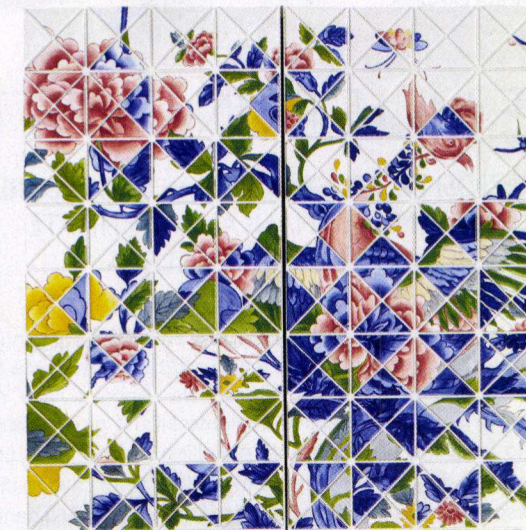

INSPIRATIONS COMFORT E ELEGANZA PER SPAZI UNICI

IN TV
223
CANALE DTT

P.T. CONT. 750 €

Traslata nella **Home Collection**, la tradizione musiva di **Sicis** si applica a poltrone, coffee table, pouf, come **Chamaleon Square**, l'ottomana con struttura in legno massello e multistrato, rivestibile con quattro differenti tessuti della collezione **Sicis Tessere**. Misura 42x42x48 cm di altezza. Da 1.100 euro.

5

Nella collezione **Raw&Rainbow**, che celebra dieci anni di attività di **Altreforme** con altrettante creazioni scultoree in edizione limitata, firmate da acclamati designer, **Giostra | scultura**, ideata da **Alessandro Zambelli**, si sviluppa in un vortice di colori che si legano l'un l'altro come le tessere di un puzzle. È realizzata rigorosamente in alluminio, come l'intera produzione Altreforme. Prezzo: 6.100 euro.

6

8

Geometrie triangolari di molteplici colori compongono il gioco di riflessi creato da fiori Sakura che galleggiano sulla superficie increspata dell'acqua: è la formula di **Origamix**, a firma di **Setsu&Shinobu ITO -Studio I.T.O. Design**, tra i nuovi tappeti della **Limited Edition** di **Illulian**, realizzato a mano con lana himalayana, pura seta e colori vegetali. Dimensioni su misura. Prezzo: da 630,74 euro al metro quadro.

7

È il risultato di cinquecento ore di lavoro il cabinet **Once Upon A Time...** di **Vista Alegre**, caratterizzato da 1090 piccole tessere triangolari di porcellana, delle quali 741 interamente dipinte a mano, che ne rivestono i cinque lati a vista. All'interno, racchiude un servizio bar in cristallo, molato a mano e bordato in platino, disegnato esclusivamente per questo pezzo. Prezzo: da 54.000 euro.