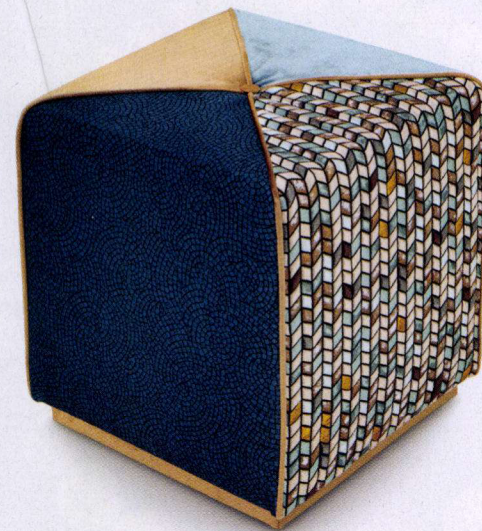

INSPIRATIONS COMFORT E ELEGANZA PER SPAZI UNICI

IN TV
223
CANALE DTT

P.T. CONT. 750 €

Traslata nella **Home Collection**, la tradizione musiva di **Sicis** si applica a poltrone, coffee table, pouf, come **Chamaleon Square**, l'ottomana con struttura in legno massello e multistrato, rivestibile con quattro differenti tessuti della collezione **Sicis Tessere**. Misura 42x42x48 cm di altezza. Da 1.100 euro.

5

Nella collezione **Raw&Rainbow**, che celebra dieci anni di attività di **Altreforme** con altrettante creazioni scultoree in edizione limitata, firmate da acclamati designer, **Giostra | scultura**, ideata da **Alessandro Zambelli**, si sviluppa in un vortice di colori che si legano l'un l'altro come le tessere di un puzzle. È realizzata rigorosamente in alluminio, come l'intera produzione Altreforme. Prezzo: 6.100 euro.

6

8

Geometrie triangolari di molteplici colori compongono il gioco di riflessi creato da fiori Sakura che galleggiano sulla superficie increspata dell'acqua: è la formula di **Origamix**, a firma di **Setsu&Shinobu ITO -Studio I.T.O. Design**, tra i nuovi tappeti della **Limited Edition** di **Illulian**, realizzato a mano con lana himalayana, pura seta e colori vegetali. Dimensioni su misura. Prezzo: da 630,74 euro al metro quadro.

7

È il risultato di cinquecento ore di lavoro il cabinet **Once Upon A Time...** di **Vista Alegre**, caratterizzato da 1090 piccole tessere triangolari di porcellana, delle quali 741 interamente dipinte a mano, che ne rivestono i cinque lati a vista. All'interno, racchiude un servizio bar in cristallo, molato a mano e bordato in platino, disegnato esclusivamente per questo pezzo. Prezzo: da 54.000 euro.