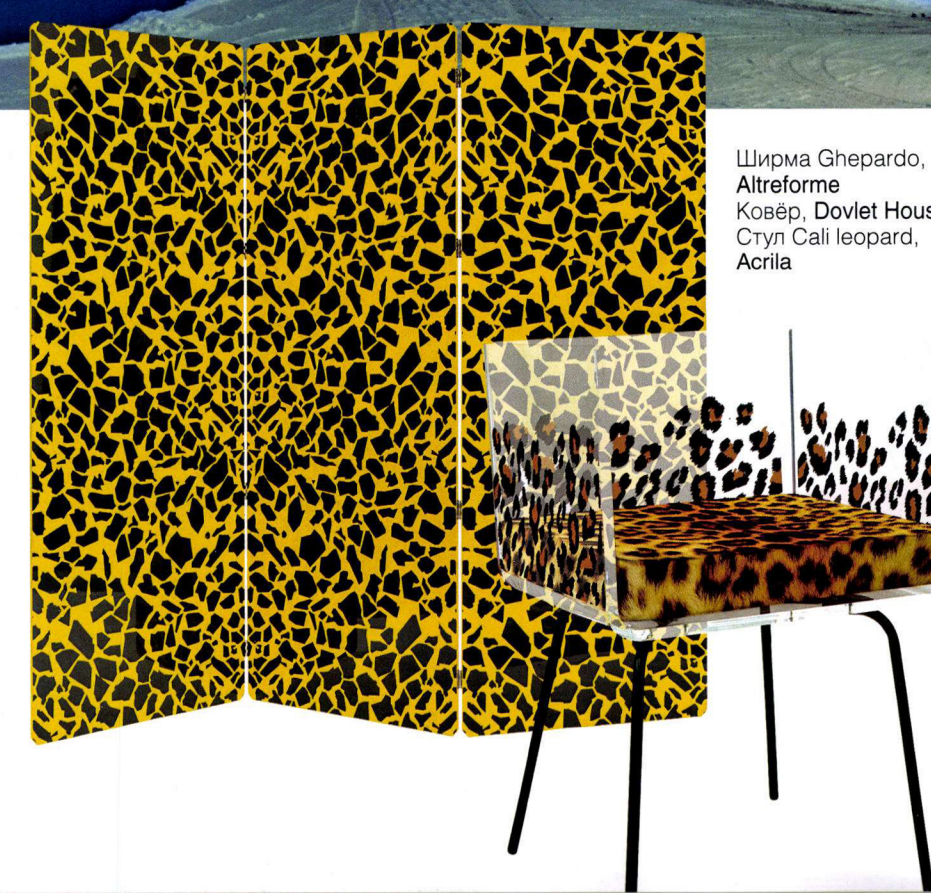

SALON

I N T E R I O R

ПОДАРКИ ВАШЕМУ ДОМУ

ПЕНТХАУС
В ЦЕНТРЕ МОСКВЫ

ISSN 2309-706X
01219

Потолочный светильник Whitenoise, Diesel Living with Foscarini

ТЕМА НОМЕРА
Уютные зимние дома

№1 (255) январь 2020
SALON
I N T E R I O R
Следующий номер в продаже
с 17 декабря 2019 года

Ширма Ghepardo, Altreforme
Ковёр, Dovellet House
Стул Cali leopard, Acrila

ИНТЕРЬЕР
Загородный дом по проекту Юрия и Ирины Вопшиновых
ПРОСТРАНСТВО
Каминные зоны
ВЫБОР
Светильники из последних коллекций