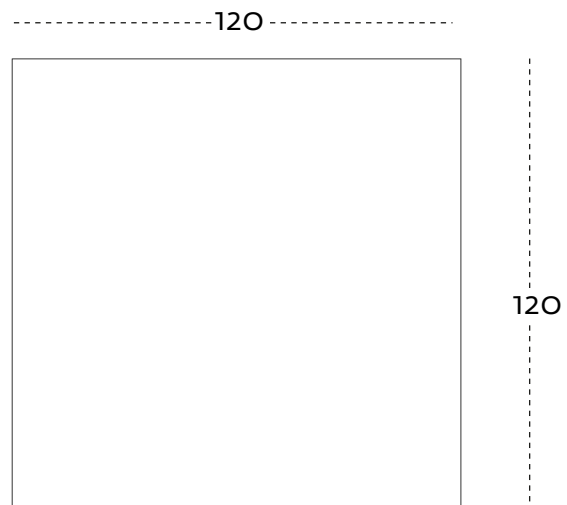

COCO

le misure sono espresse in cm
measure are in cm

collezione Festa mobile
design Elena Cutolo, 2014