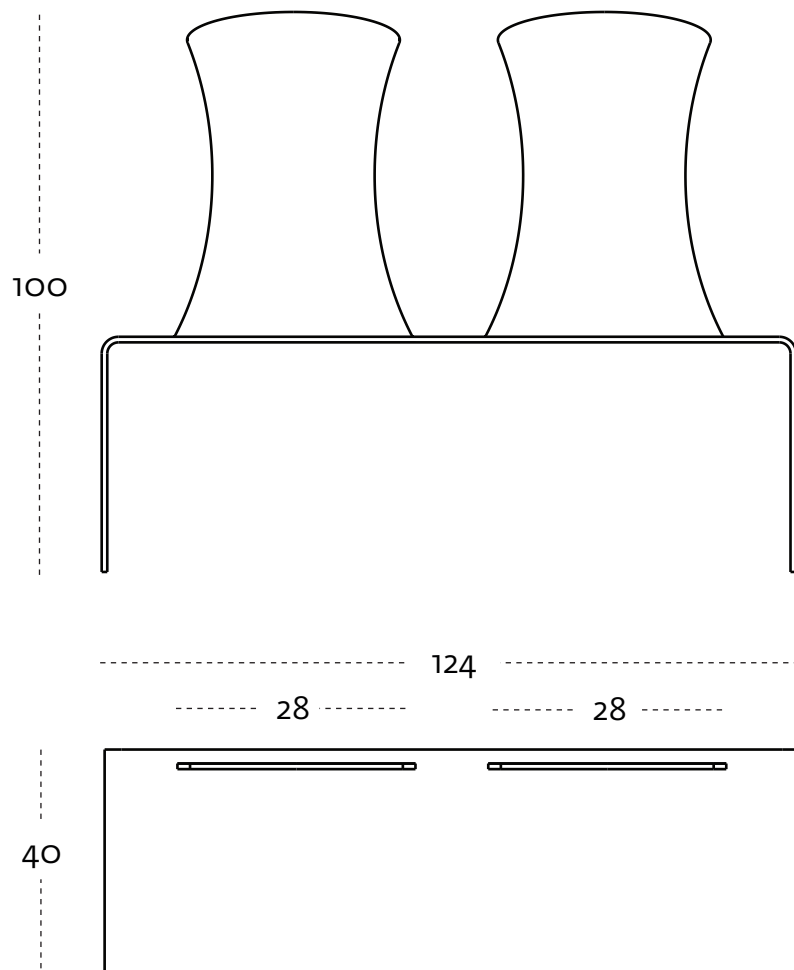

GERTRUDE&ALICE

le misure sono espresse in cm
measure are in cm

collezione altreforme starring Chupa Chups®
design Elena Cutolo, pattern The Rodnik Band, 2017