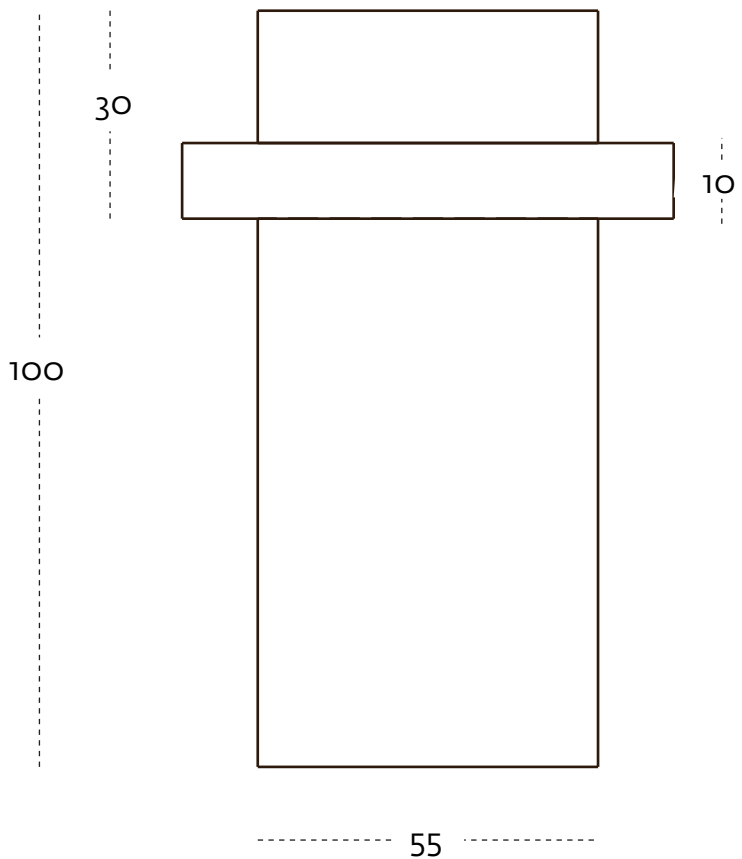

JEAN

le misure sono espresse in cm
measures are in cm

collezione altreforme starring Chupa Chups®
design Elena Cutolo, pattern The Rodnik Band, 2017