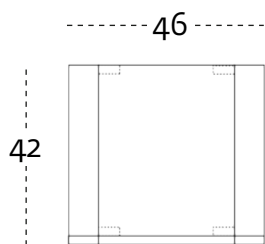

KIKI

le misure sono espresse in cm
measure are in cm

14
23
107

14
16
114

14
23
107

può essere realizzato con ante o cassetti. è possibile personalizzare su richiesta lo spazio interno con dei ripiani

it can be realized with doors or drawers. it is possible to customize the internal space upon request with shelves