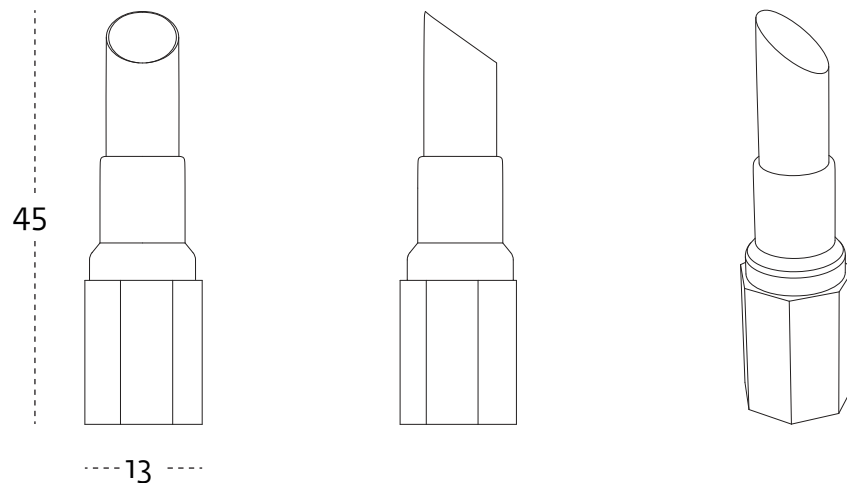

KISS ME

le misure sono espresse in cm
measure are in cm

collezione Home Sweet Home
design Yazbuky, 2016