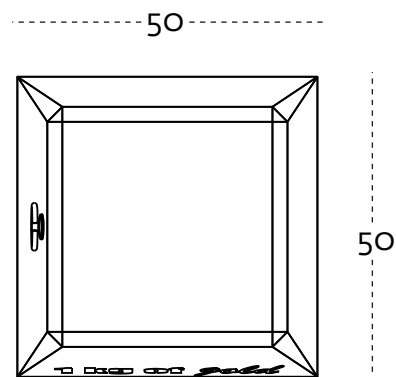

LINGOTTINO pouf

le misure sono espresse in cm
measure are in cm

collezione Dream
design Garilab by Piter Perbellini, 2013

possibilità di personalizzare con frasi su richiesta
text can be personalized upon request