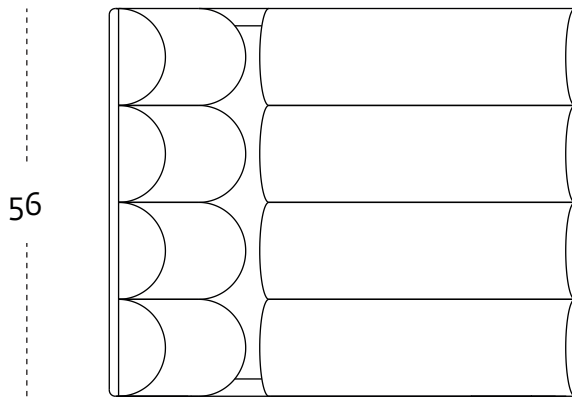

# MILKY armchair

le misure sono espresse in cm  
measure are in cm

collezione Galactica  
design Antonio Aricò, 2017