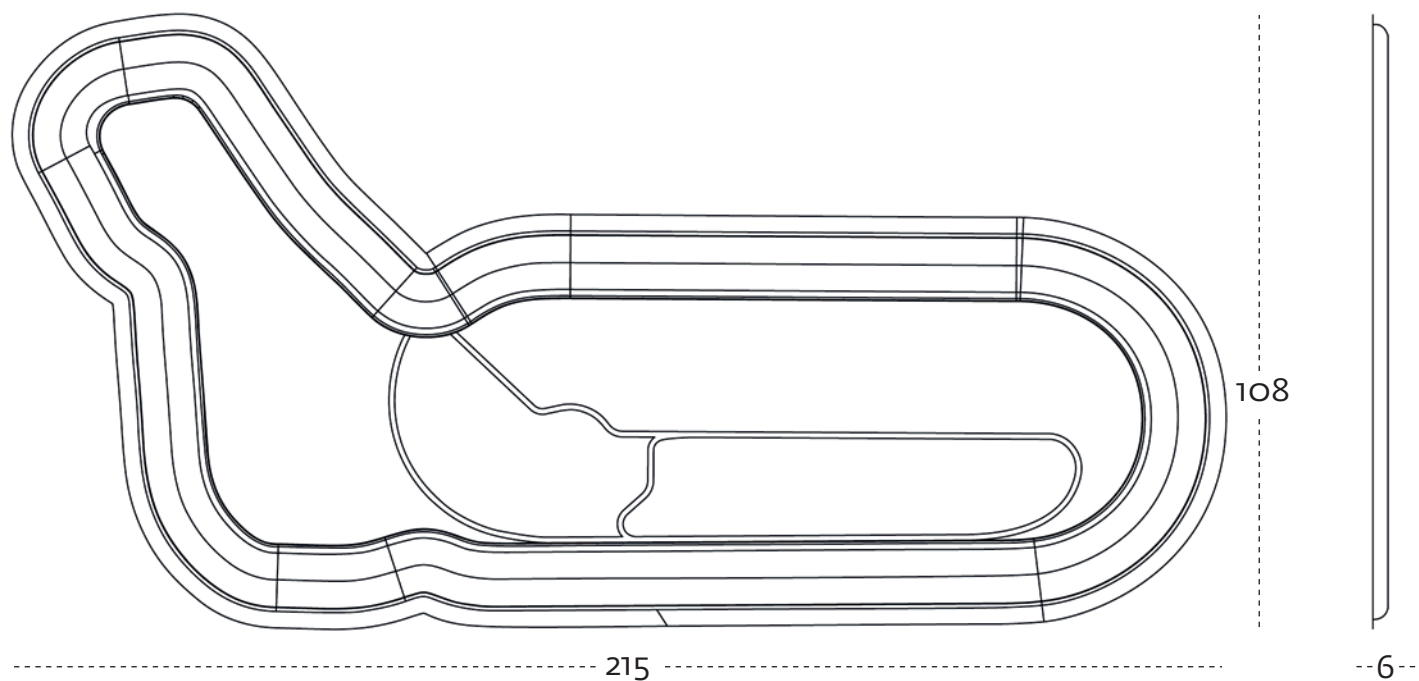

MONZA

le misure sono espresse in cm
measure are in cm

CARATTERISTICHE PRODOTTO

- Lunghezza 215 cm
- Larghezza 108 cm
- Altezza 6 cm
- Perimetro esterno 560 cm
- Alluminio 1,25 mm

Colori e finiture sono personalizzabili su richiesta.

PRODUCT PROPERTY

- Length 215 cm
- Width 108 cm
- High 6 cm
- External perimeter 560 cm
- Aluminium 1,25 mm

Colours and finish are personalized on request.

collezione Limited edition
design Aziz Saroyer, 2008