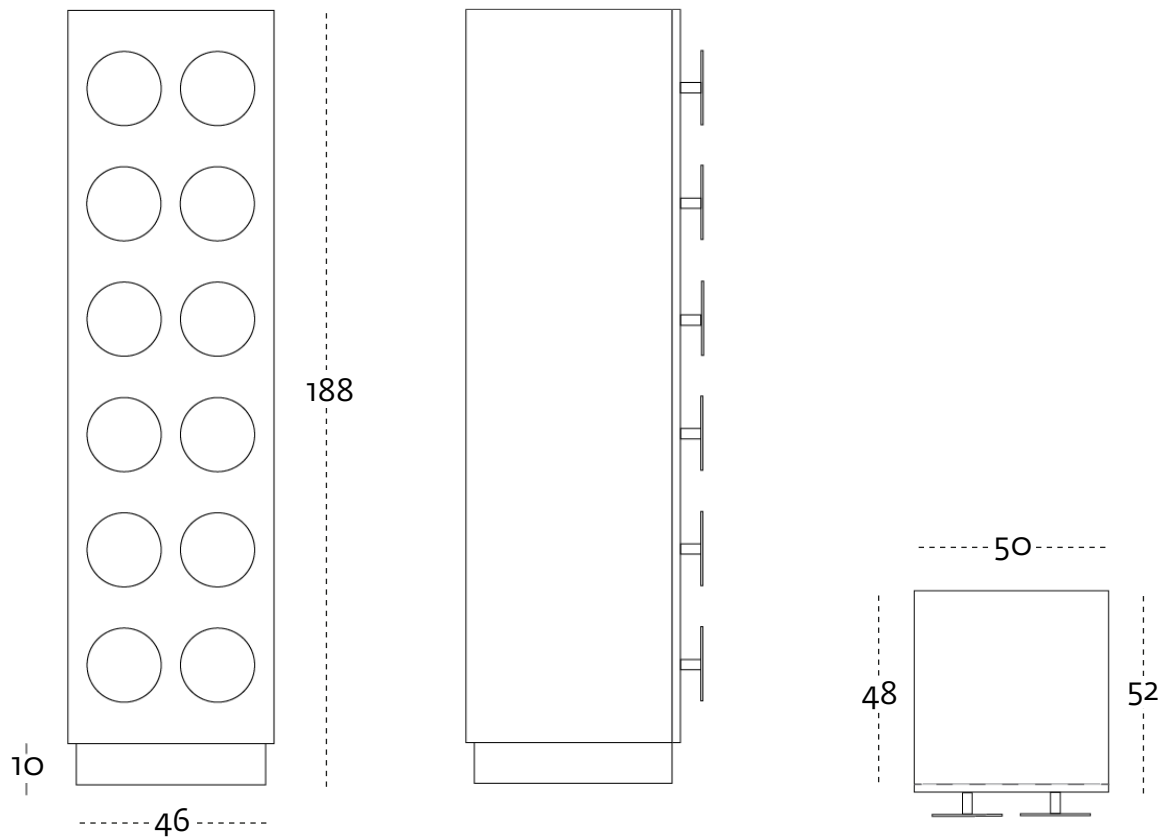

PABLO

le misure sono espresse in cm
measure are in cm

collezione Festa mobile
design Elena Cutolo, 2014

l'interno prevede una struttura tubolare per uso armadio. è possibile personalizzare su richiesta lo spazio interno con dei ripiani

the interior includes a tubular for cabinet. it is possible to customize the internal space upon request with shelves