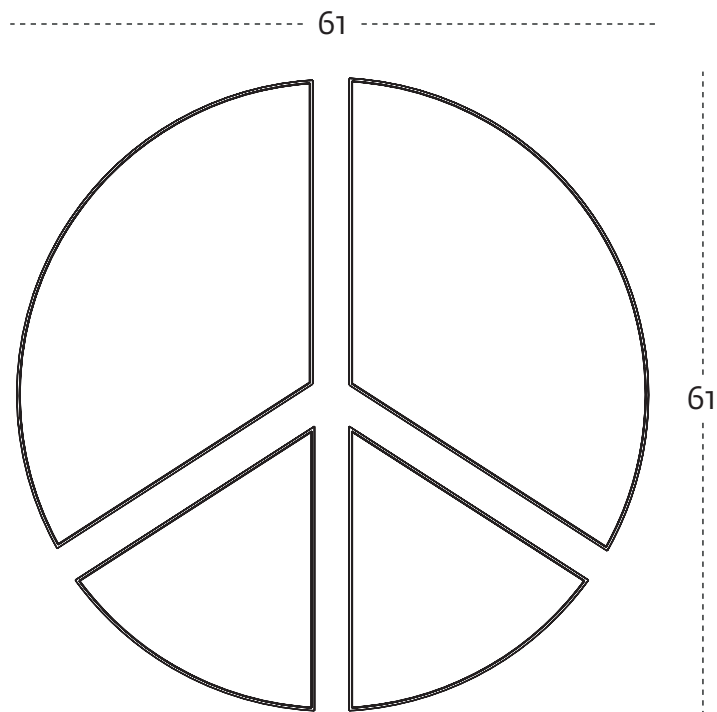

PACE mirror

le misure sono espresse in cm
measure are in cm

-- 10 --

disponibile piatto o con cornice
available flat or with frame

collezione Dream
design Garilab by Piter Perbellini, 2013