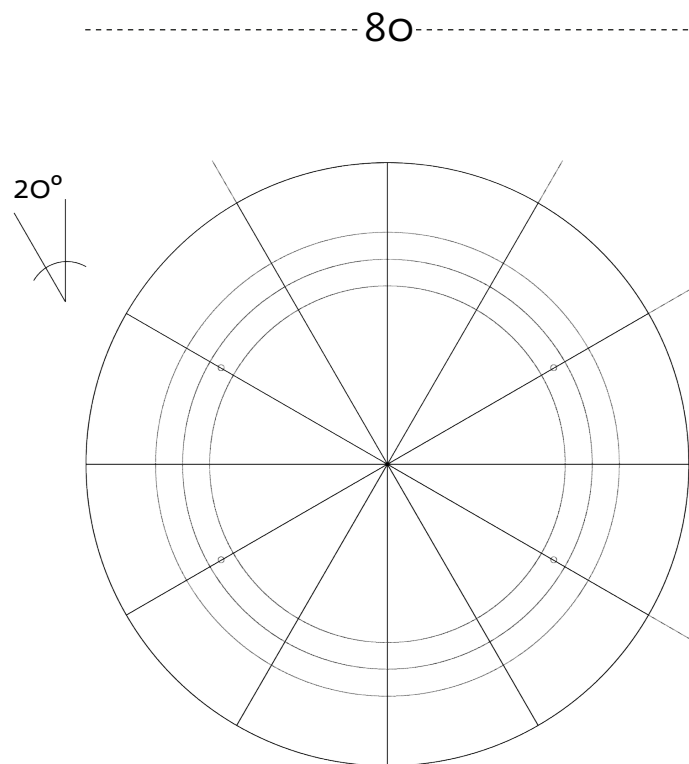

# POLIDOR

le misure sono espresse in cm  
measure are in cm

collezione Festa mobile  
design Elena Cutolo, 2014