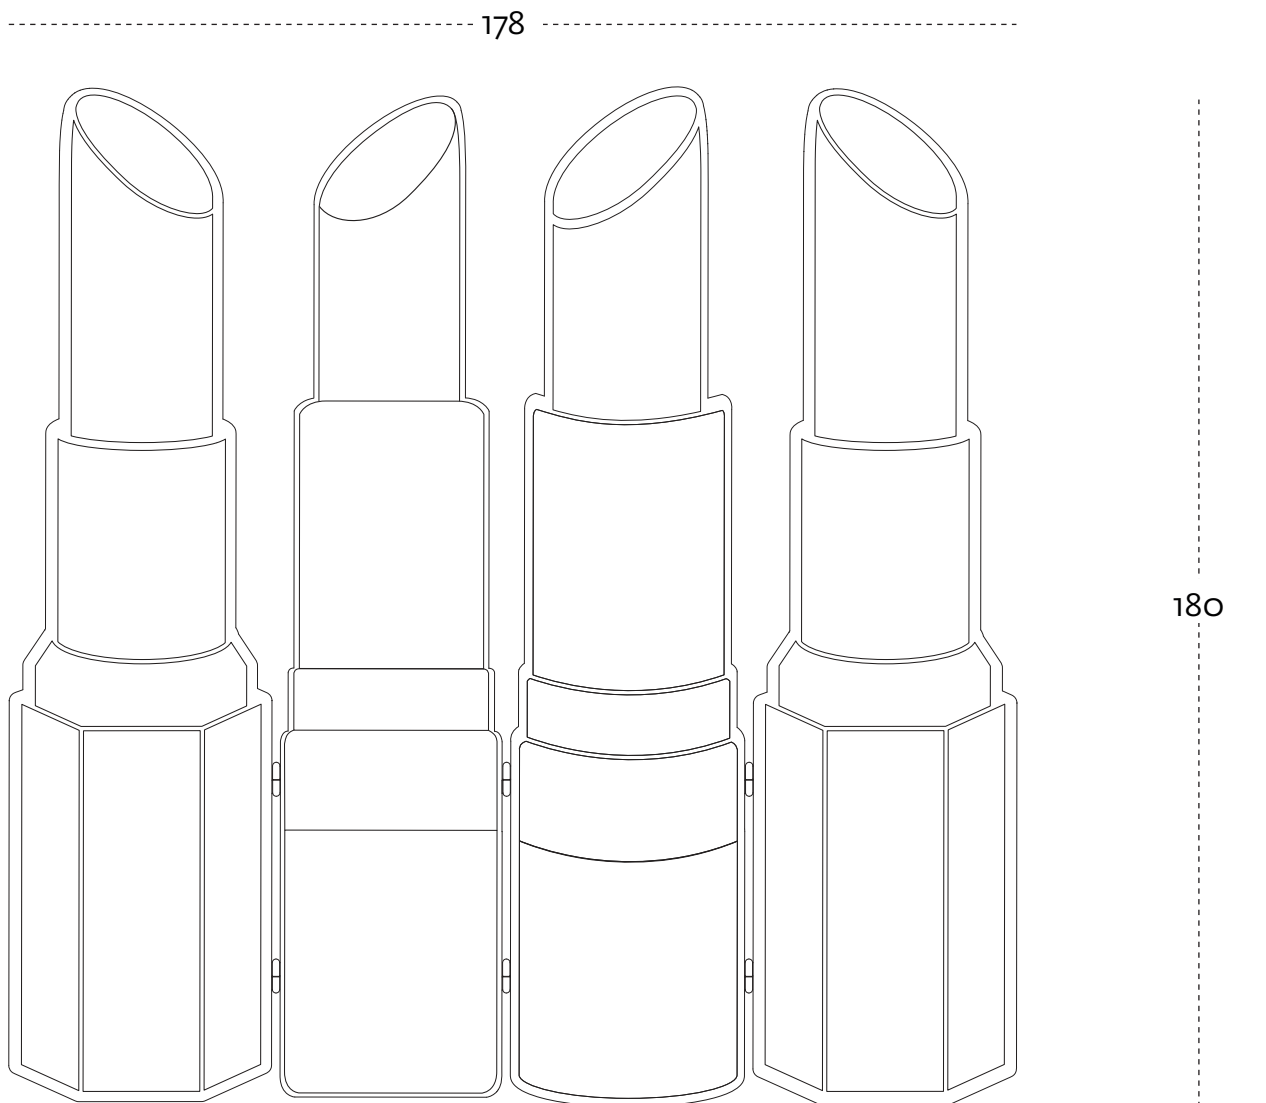

RED SHADES

le misure sono espresse in cm
measure are in cm

collezione Home Sweet Home
design Yazbukay, 2016