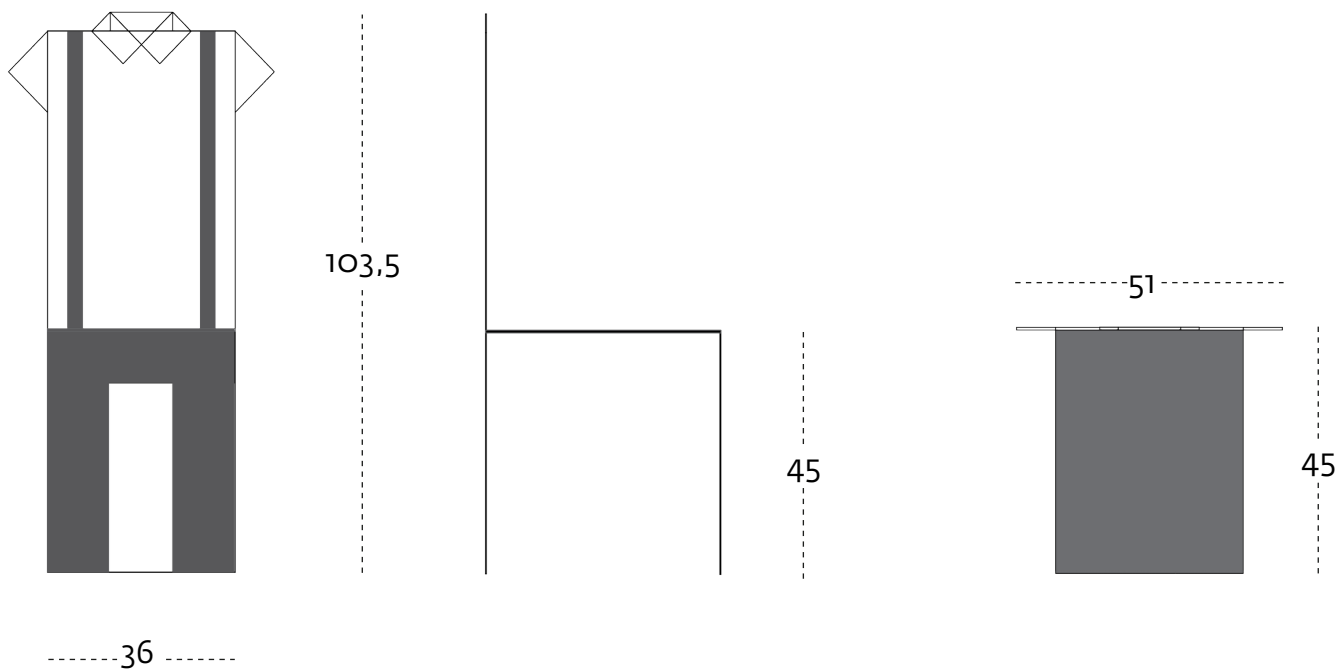

SALVADOR

le misure sono espresse in cm
measure are in cm

collezione Festa mobile
design Elena Cutolo, 2014