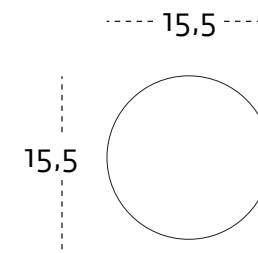

# SECRETS

le misure sono espresse in cm  
measure are in cm

scatola quadrata  
squared box

scatola tonda  
squared box

collezione Home Sweet Home  
design Yazbukay, 2016