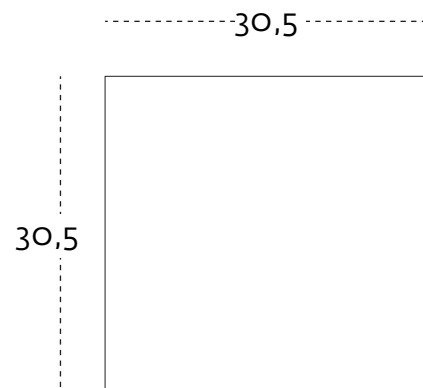

# SECRETS

le misure sono espresse in cm  
measure are in cm

scatola quadrata  
squared box

scatola tonda  
squared box

collezione Home Sweet Home  
design Yazbukay, 2016