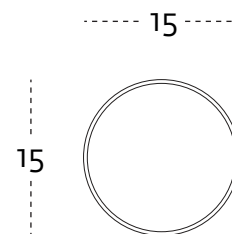

# SECRETS

le misure sono espresse in cm  
measure are in cm

scatola quadrata  
squared box

scatola tonda  
squared box

collezione Home Sweet Home  
design Yazbukay, 2016