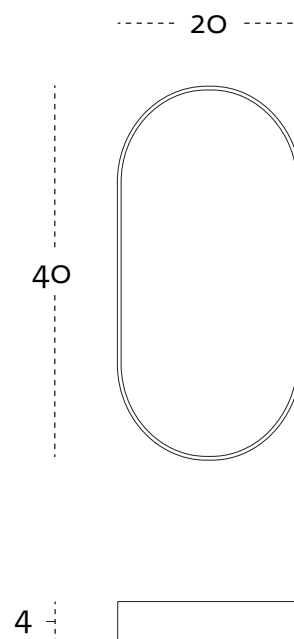

# TEMPTATIONS

le misure sono espresse in cm  
measure are in cm

vassoio tondo  
round tray

vassoio ovalizzato  
oval tray

collezione Home Sweet Home  
design Yazbukay, 2016