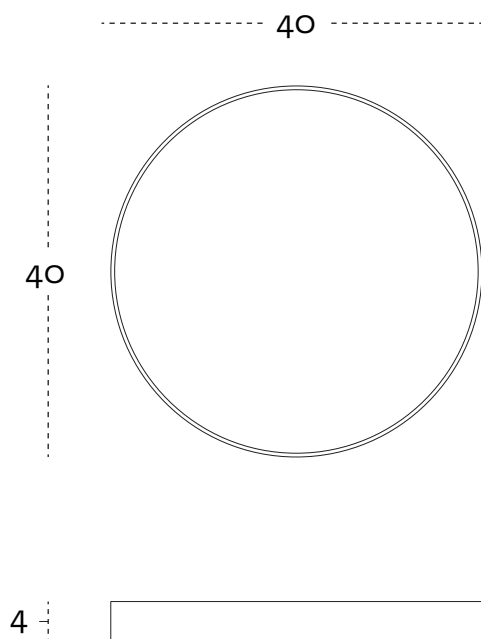

# TEMPTATIONS

le misure sono espresse in cm  
measure are in cm

vassoio tondo  
round tray

vassoio ovalizzato  
oval tray

collezione Home Sweet Home  
design Yazbukay, 2016