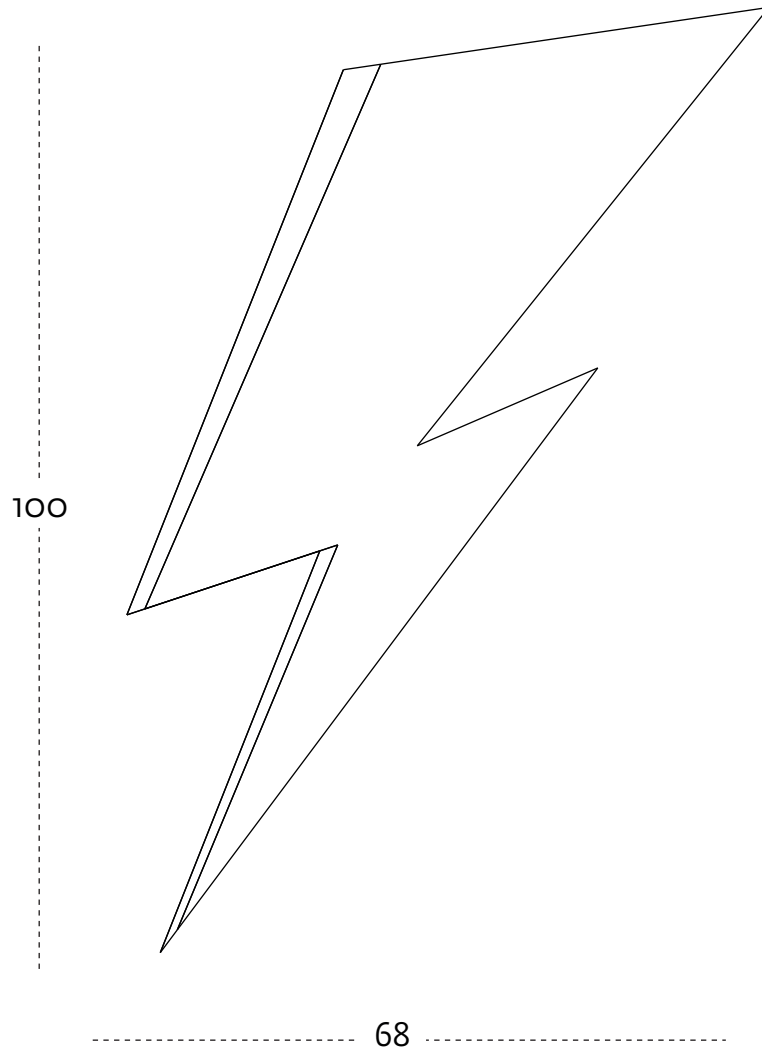

# WALL FALSH

le misure sono espresse in cm  
measure are in cm

collezione Galactica  
design Valentina Fontana, 2017