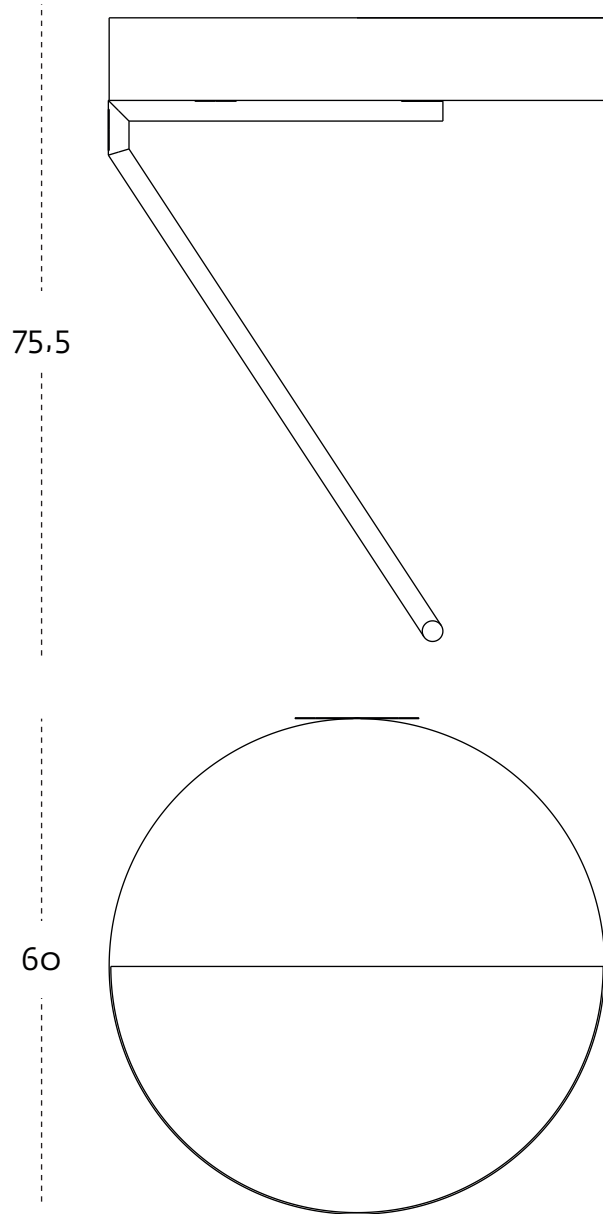

SATELLITE side table

le misure sono espresse in cm
measure are in cm

collezione Galactica
design Antonio Aricò, 2017