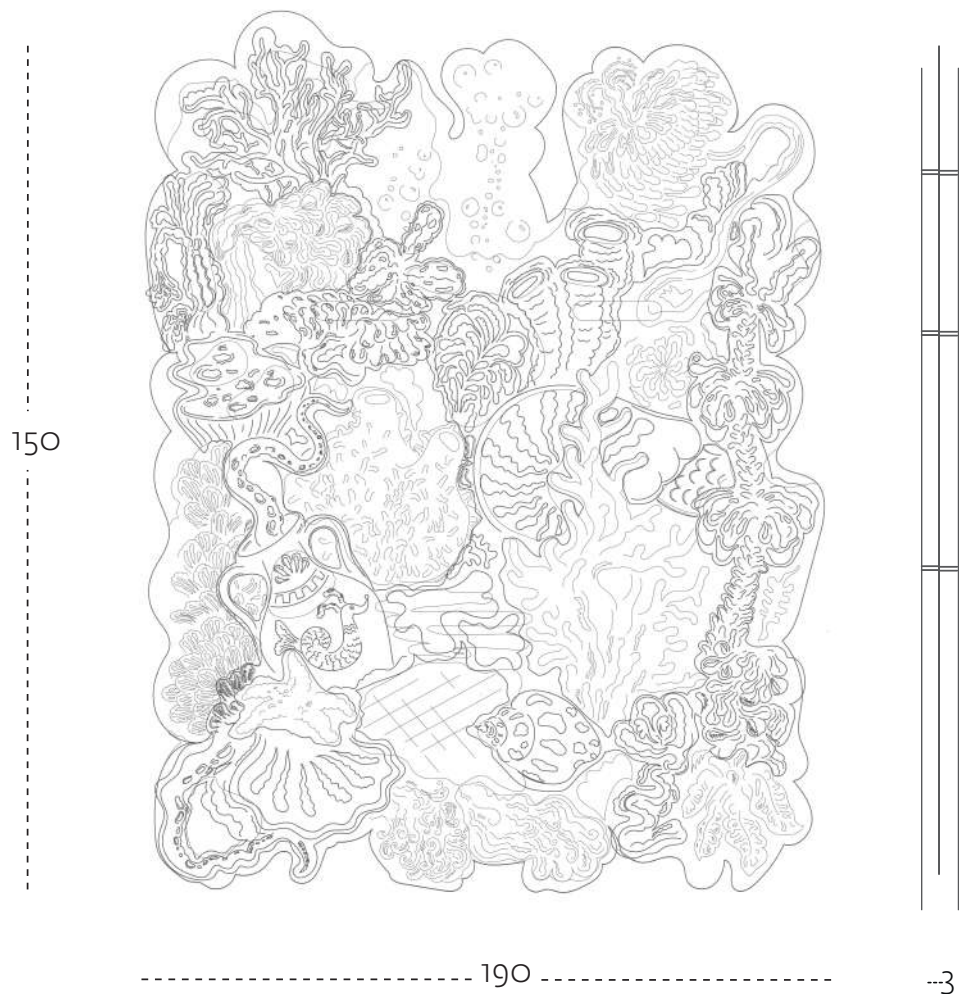

CAELUM STELLANS

le misure sono espresse in cm
measures are in cm

collezione Blu di Prussia
design Matteo Cibic, 2023