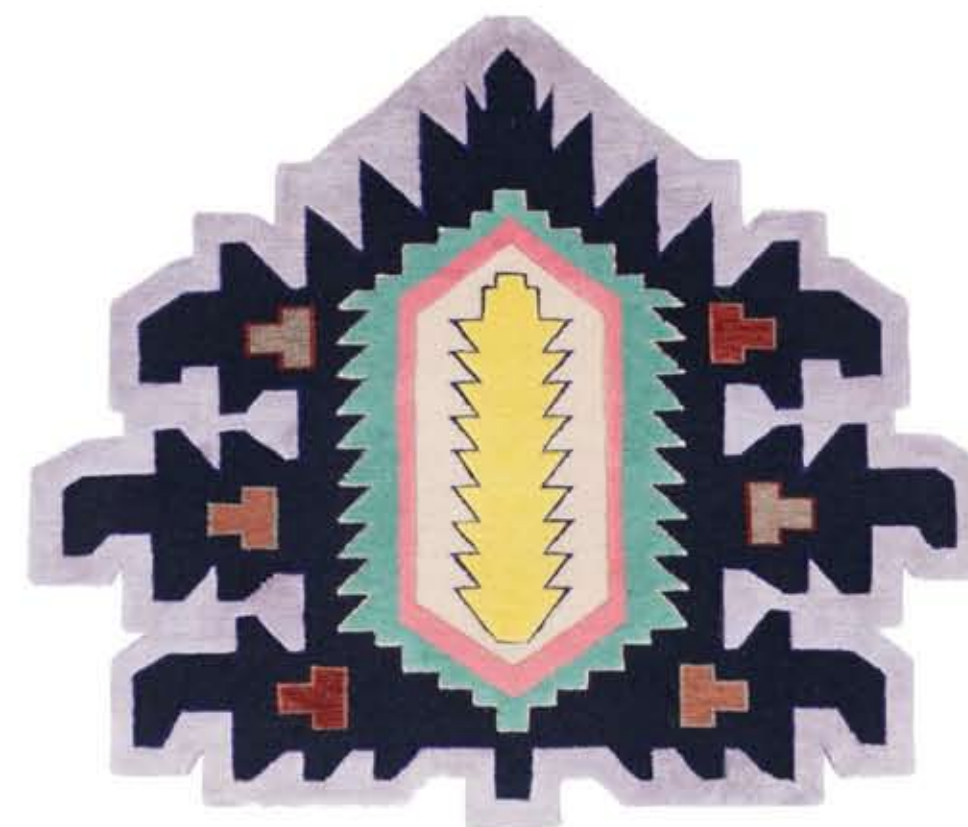

SPÉCIAL MILAN

DECO
ARCHI
DESIGN

tendances

MILAN

Baby Geo – Fauteuil/pouf structure tubulaire métallique, dossier amovible incurvé bois rembourré. ø 70 cm. Design Paolo Grasselli. ©Saba

Miami – Suspension composée d'anneaux en métal entrelacés et de 2 plaques de verre décoré. Collection Torremato. L 41 x P. 44 x H. 60 cm. Design Elena Salmistraro. ©Il Fanale

68

Mata (Galerie Rossana Orlandi)
Rangement mural en aluminium.
L 122 x P. 42 x H 200 cm.
Design Antonio Aricò. ©Altreforme

Rug Invaders – Tapis noué main, en laine et pure soie.
Modèle Palmette lazer Cannon. Coloris Lilla. 133 x 113 cm. ©CC-Tapis