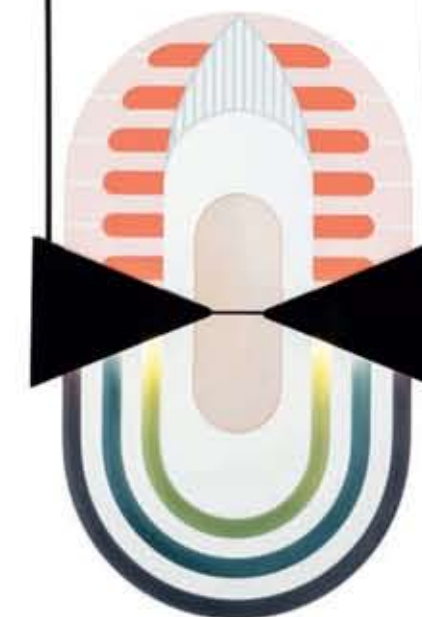

SPÉCIAL MILAN

DECO
ARCHI
DESIGN

tendances

MILAN

Baby Geo – Fauteuil/pouf structure tubulaire métallique, dossier amovible incurvé bois rembourré. ø 70 cm. Design Paolo Grasselli. ©Saba

Miami – Suspension composée d'anneaux en métal entrelacés et de 2 plaques de verre décoré. Collection Torremato. L 41 x P. 44 x H. 60 cm. Design Elena Salmistraro. ©Il Fanale

68

Mata (Galerie Rossana Orlandi)
Rangement mural en aluminium.
L 122 x P. 42 x H 200 cm.
Design Antonio Aricò. ©Altreforme

Rug Invaders – Tapis noué main, en laine et pure soie.
Modèle Palmette lazer Cannon. Coloris Lilla. 133 x 113 cm. ©CC-Tapis