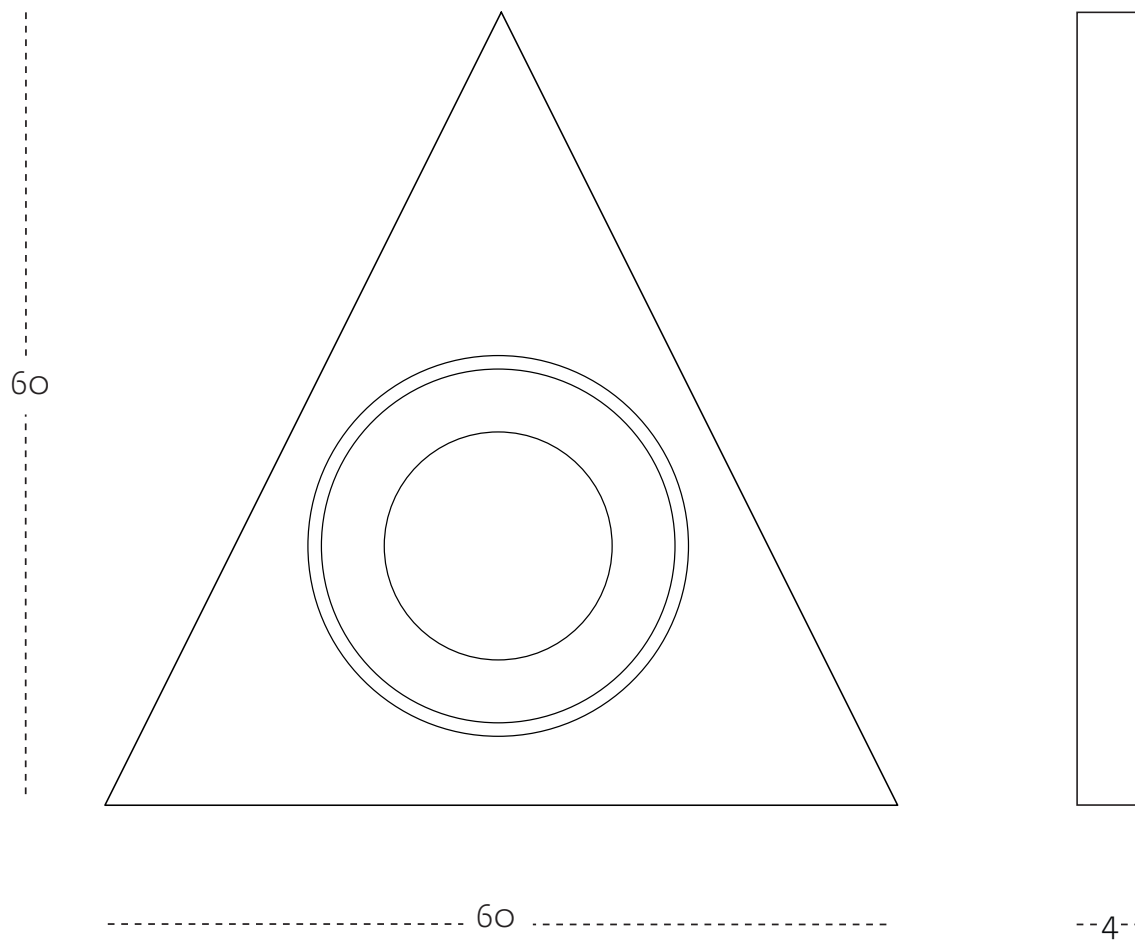

# KAMA

*le misure sono espresse in cm  
measures are in cm*

collezione Bindoo  
design Kumar La Noce 2024