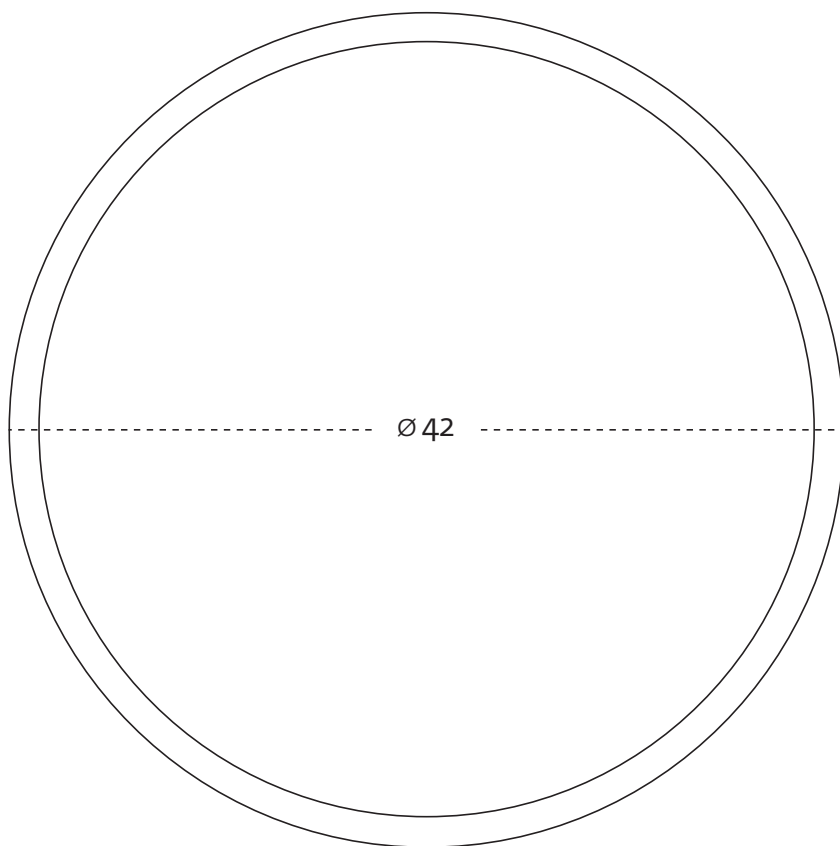

# SoBe

le misure sono espresse in cm

measure are in cm

- 1 -

collezione SOBe  
design Valentina Fontana Castiglioni, 2021