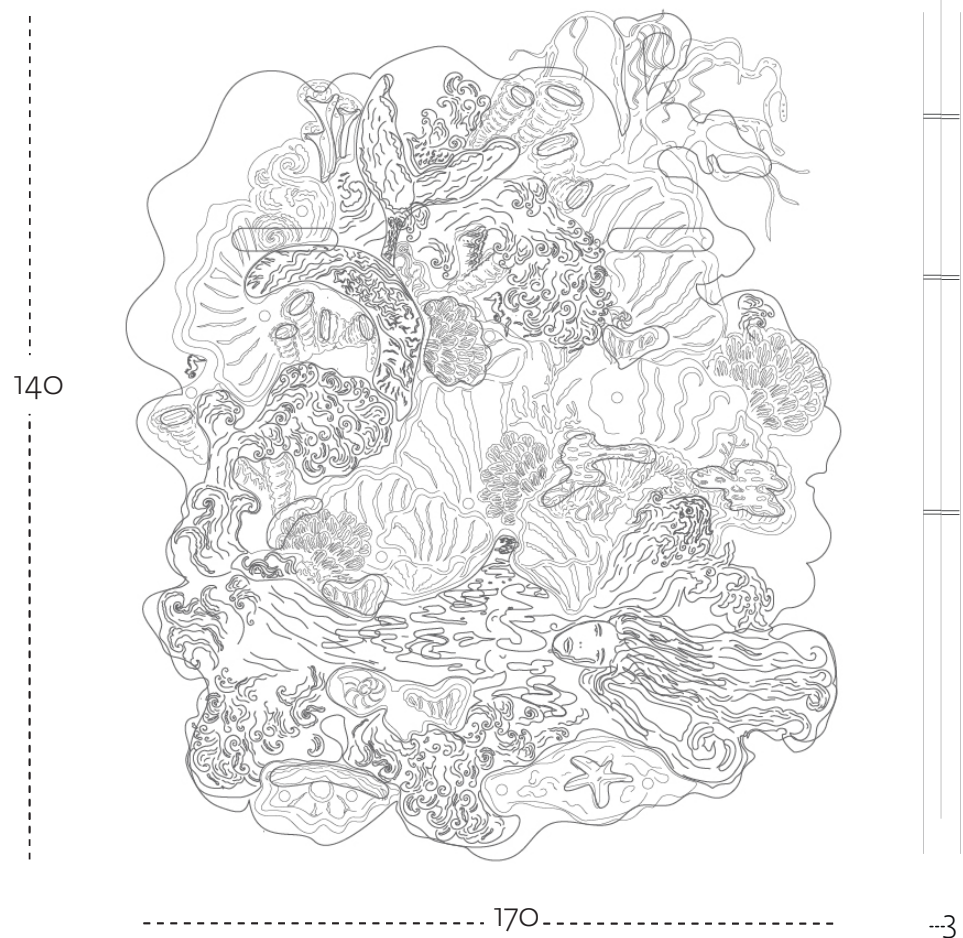

CAELUM CONTINGO

*le misure sono espresse in cm
measures are in cm*

collezione Blu di Prussia
design Matteo Cibic, 2023