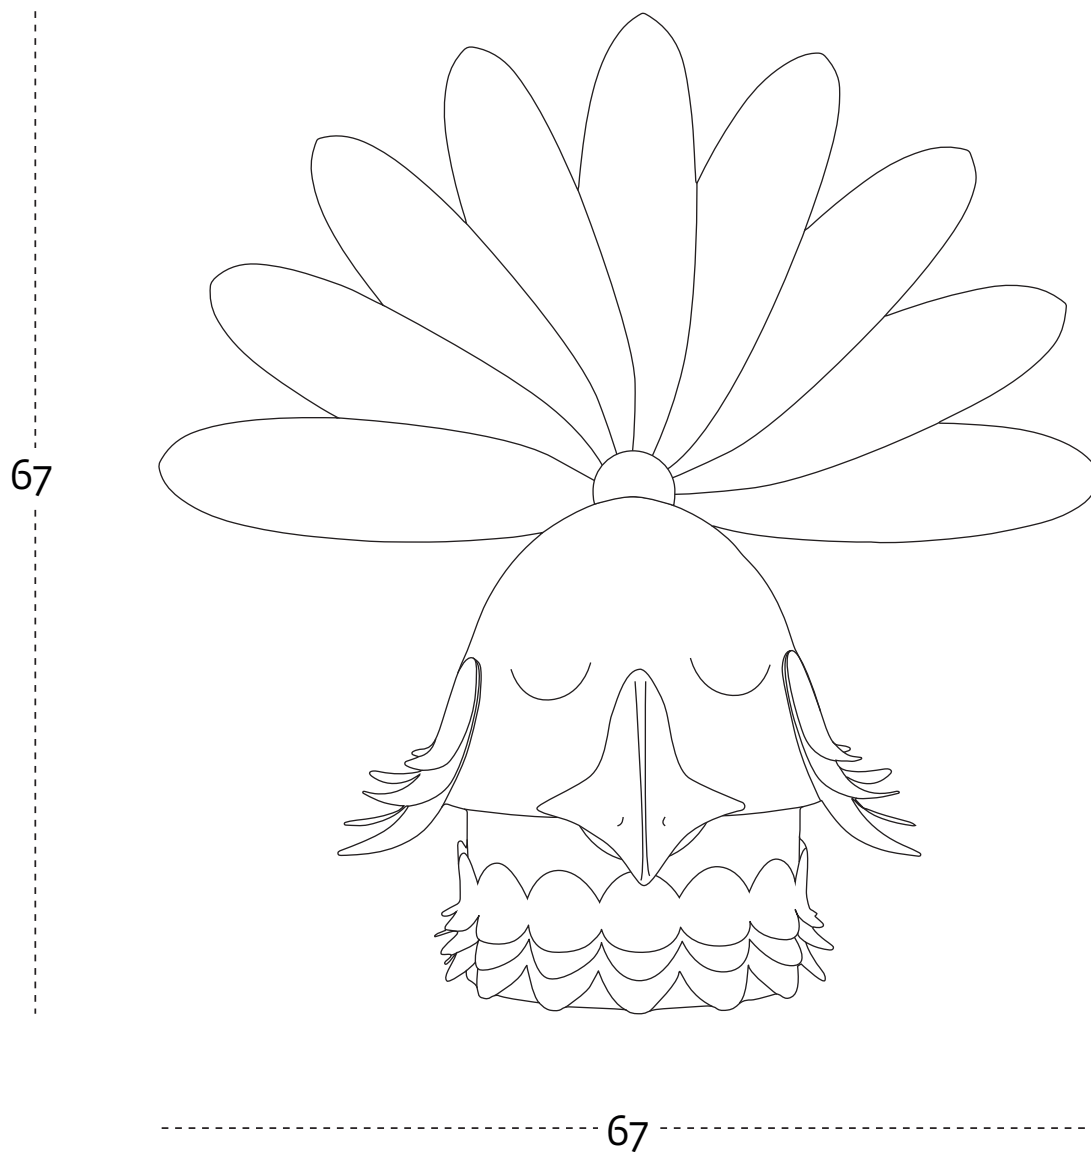

GALLO

le misure sono espresse in cm
measures are in cm

collezione Raw&Rainbow
design Antonio Aricò, 2018