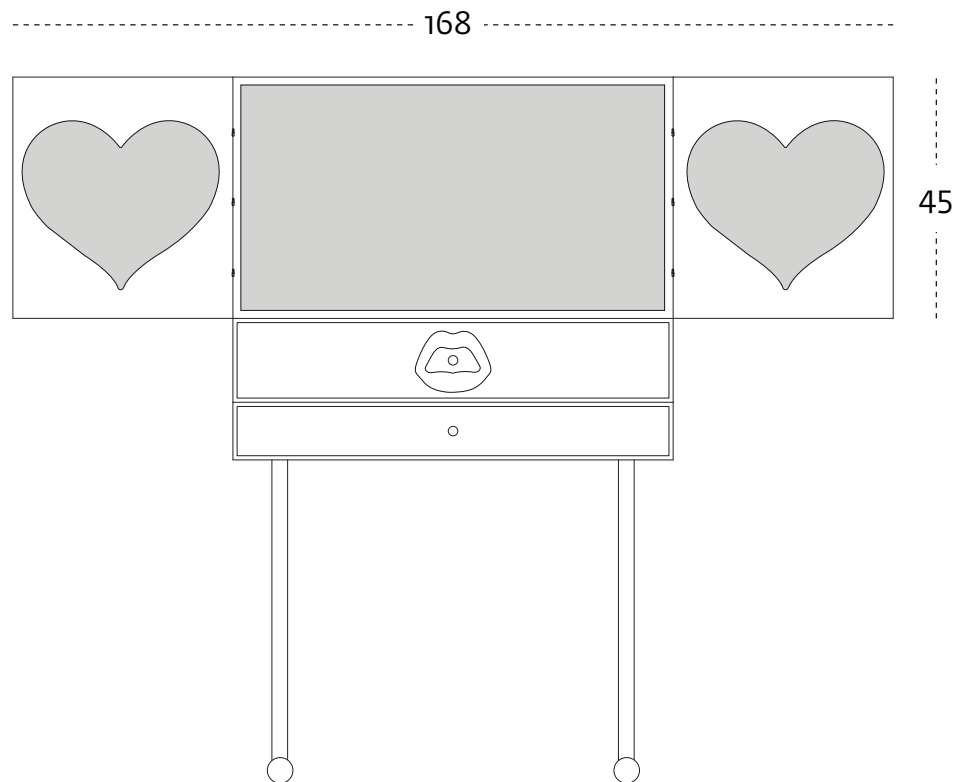

# BETTE DAVIS EYES

le misure sono espresse in cm  
measure are in cm

collezione Home Sweet Home  
design Yazbuky, 2016