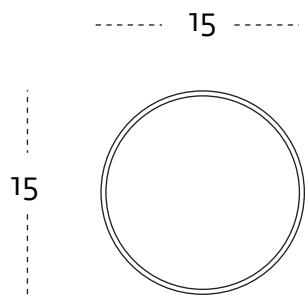

# CANDY BOX

le misure sono espresse in cm  
measures are in cm

collezione altreforme starring Chupa Chups®  
design Valentina Fontana, pattern The Rodnik Band, 2017