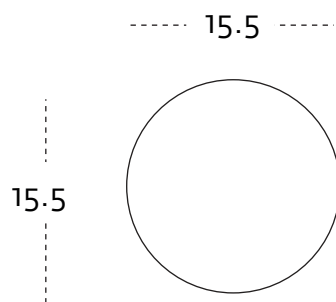

# CANDY BOX

le misure sono espresse in cm  
measures are in cm

collezione altreforme starring Chupa Chups®  
design Valentina Fontana, pattern The Rodnik Band, 2017