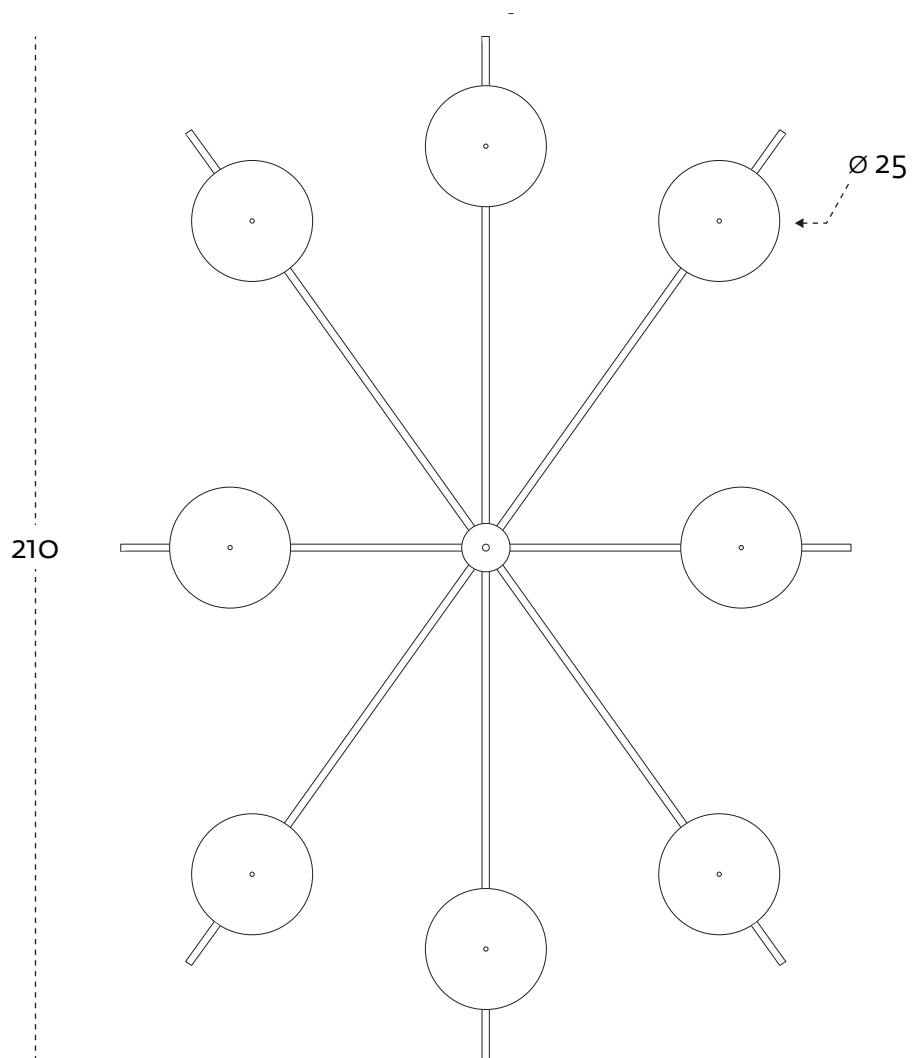

CHAMPAGNE

le misure sono espresse in cm
measure are in cm

collezione Novecento
design Valentina Fontana, 2016