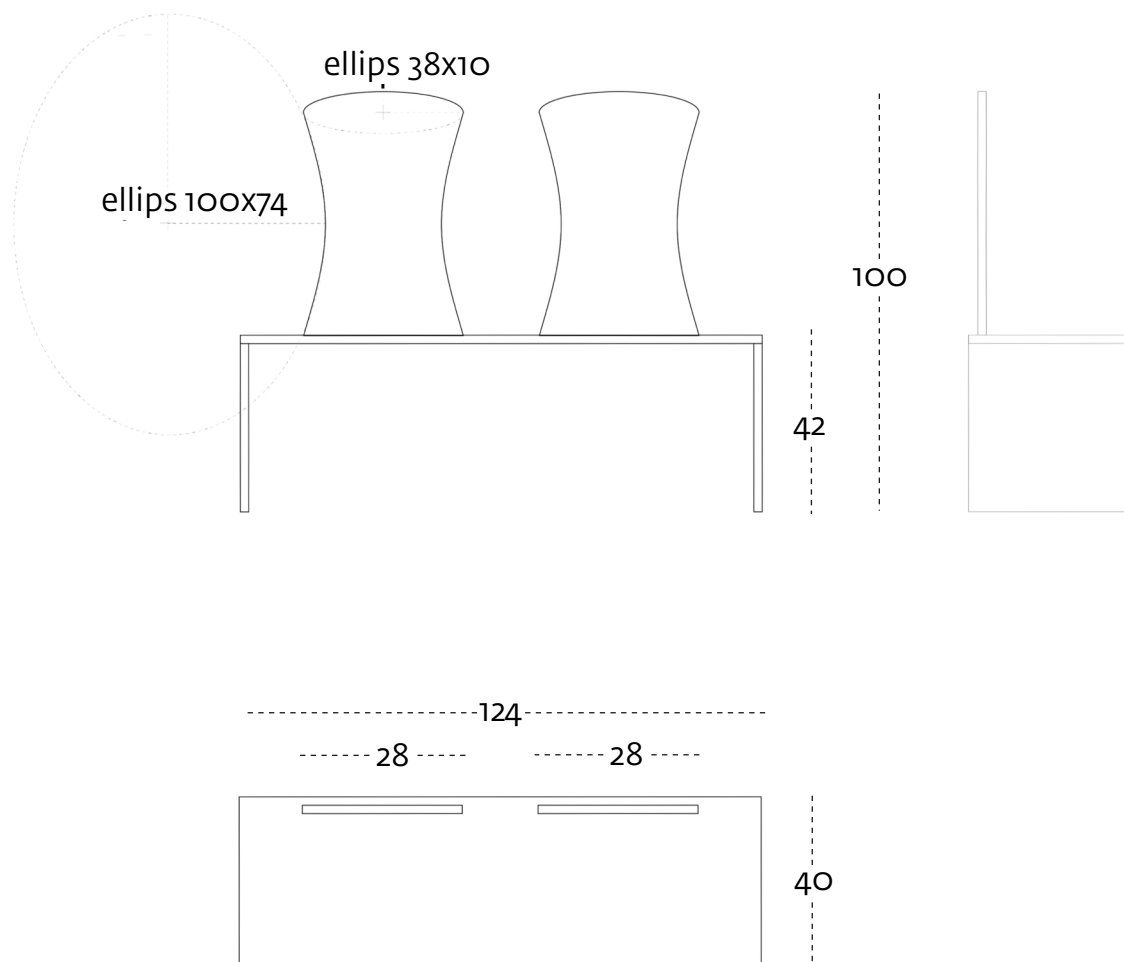

GERTRUDE&ALICE

le misure sono espresse in cm
measure are in cm

collezione Festa mobile
design Elena Cutolo, 2014