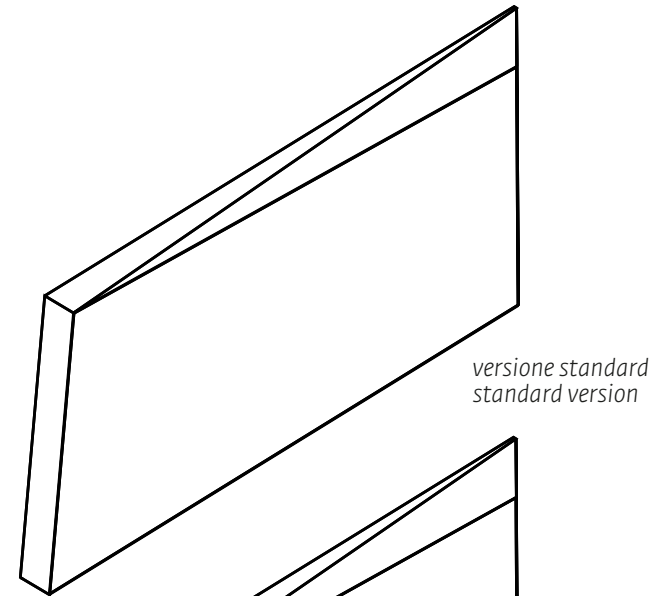

LINGOTTO mirror

le misure sono espresse in cm
measure are in cm

collezione Dream
design Garilab by Piter Perbellini, 2013

disponibile sia in versione standard, che con ripiano di appoggio. appendimento orizzontale o verticale
available in standard or with shelf version. the hanging can be horizontal or vertical

LINGOTTO mirror

le misure sono espresse in cm
measure are in cm

collezione Dream
design Garilab by Piter Perbellini, 2013

versione quadrata
squared version

pag. 2/2