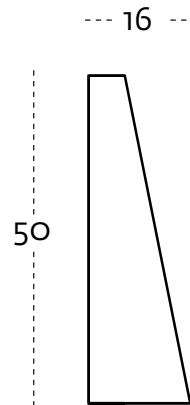

LINGOTTO mirror

le misure sono espresse in cm
measure are in cm

collezione Dream
design Garilab by Piter Perbellini, 2013

disponibile sia in versione standard, che con ripiano di appoggio. appendimento orizzontale o verticale
available in standard or with shelf version. the hanging can be horizontal or vertical

LINGOTTO mirror

le misure sono espresse in cm
measure are in cm

collezione Dream
design Garilab by Piter Perbellini, 2013

versione quadrata
squared version

pag. 2/2