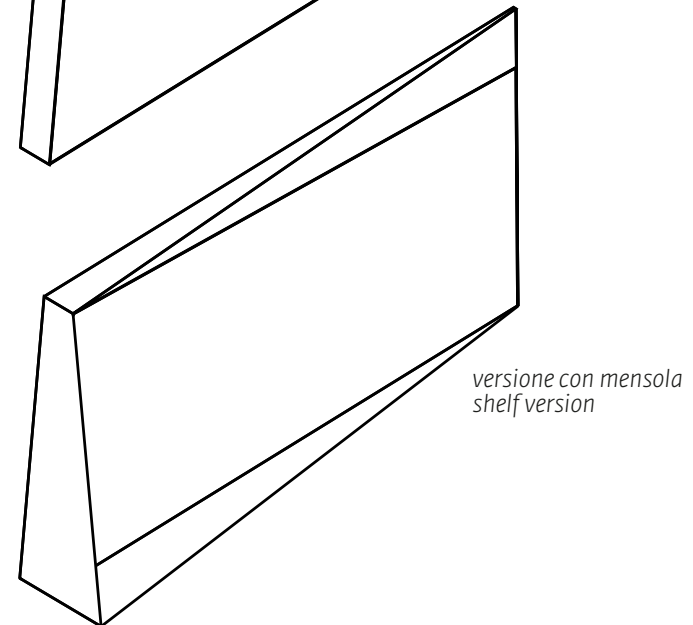

LINGOTTO mirror

le misure sono espresse in cm
measure are in cm

collezione Dream
design Garilab by Piter Perbellini, 2013

disponibile sia in versione standard, che con ripiano di appoggio. appendimento orizzontale o verticale
available in standard or with shelf version. the hanging can be horizontal or vertical

LINGOTTO mirror

le misure sono espresse in cm
measure are in cm

collezione Dream
design Garilab by Piter Perbellini, 2013

versione quadrata
squared version

pag. 2/2