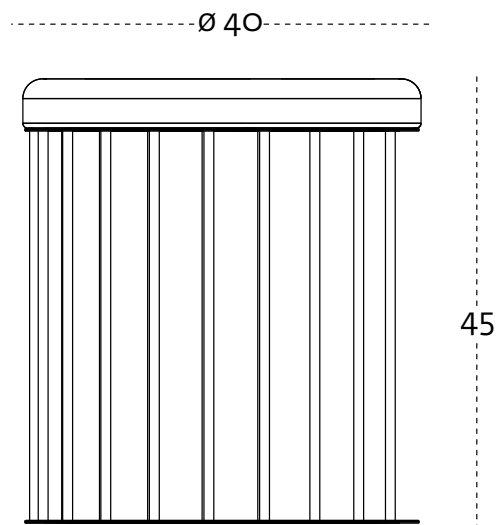

# PACE pouf

le misure sono espresse in cm  
measure are in cm

collezione Dream  
design Garilab by Piter Perbellini, 2013

possibilità di realizzare i cuscini con materiali e colori differenti  
it is possible to realize cushions with different materials and colours