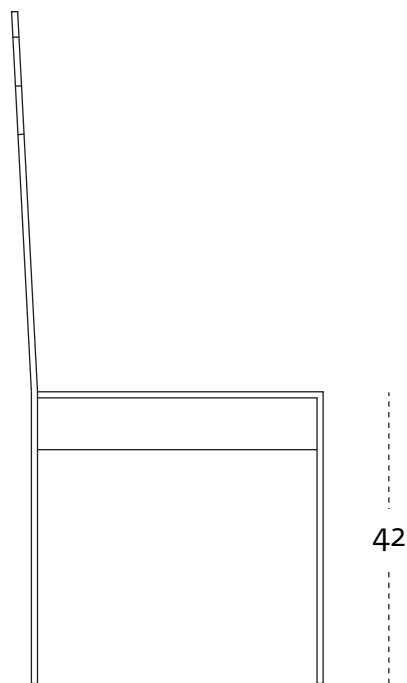

# SALVADOR

le misure sono espresse in cm  
measures are in cm

51

collezione altreforme starring Chupa Chups®  
design Elena Cutolo, pattern The Rodnik Band, 2017