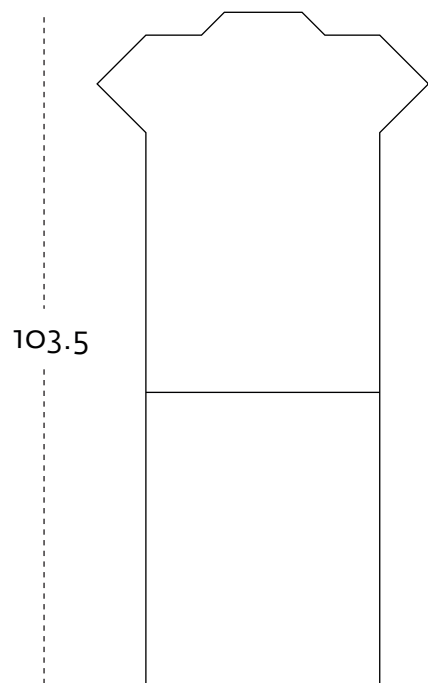

# SALVADOR

le misure sono espresse in cm  
measures are in cm

51

collezione altreforme starring Chupa Chups®  
design Elena Cutolo, pattern The Rodnik Band, 2017