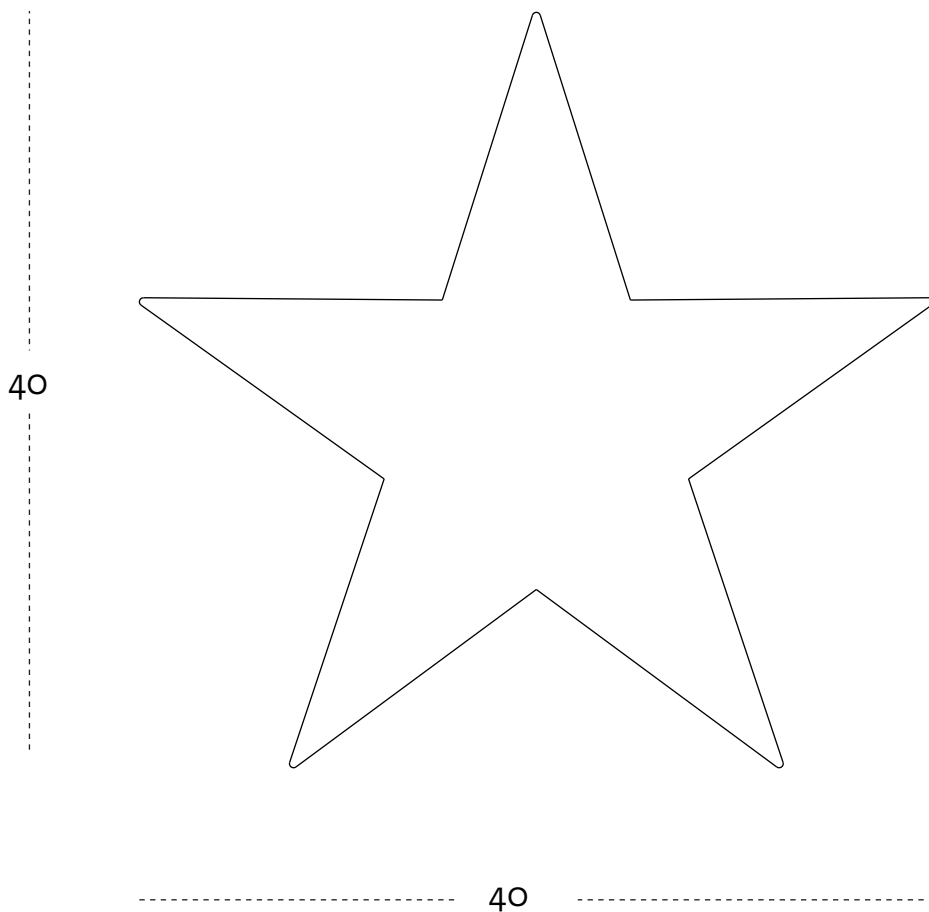

WALL STAR

le misure sono espresse in cm
measure are in cm

collezione Galactica
design Valentina Fontana, 2017